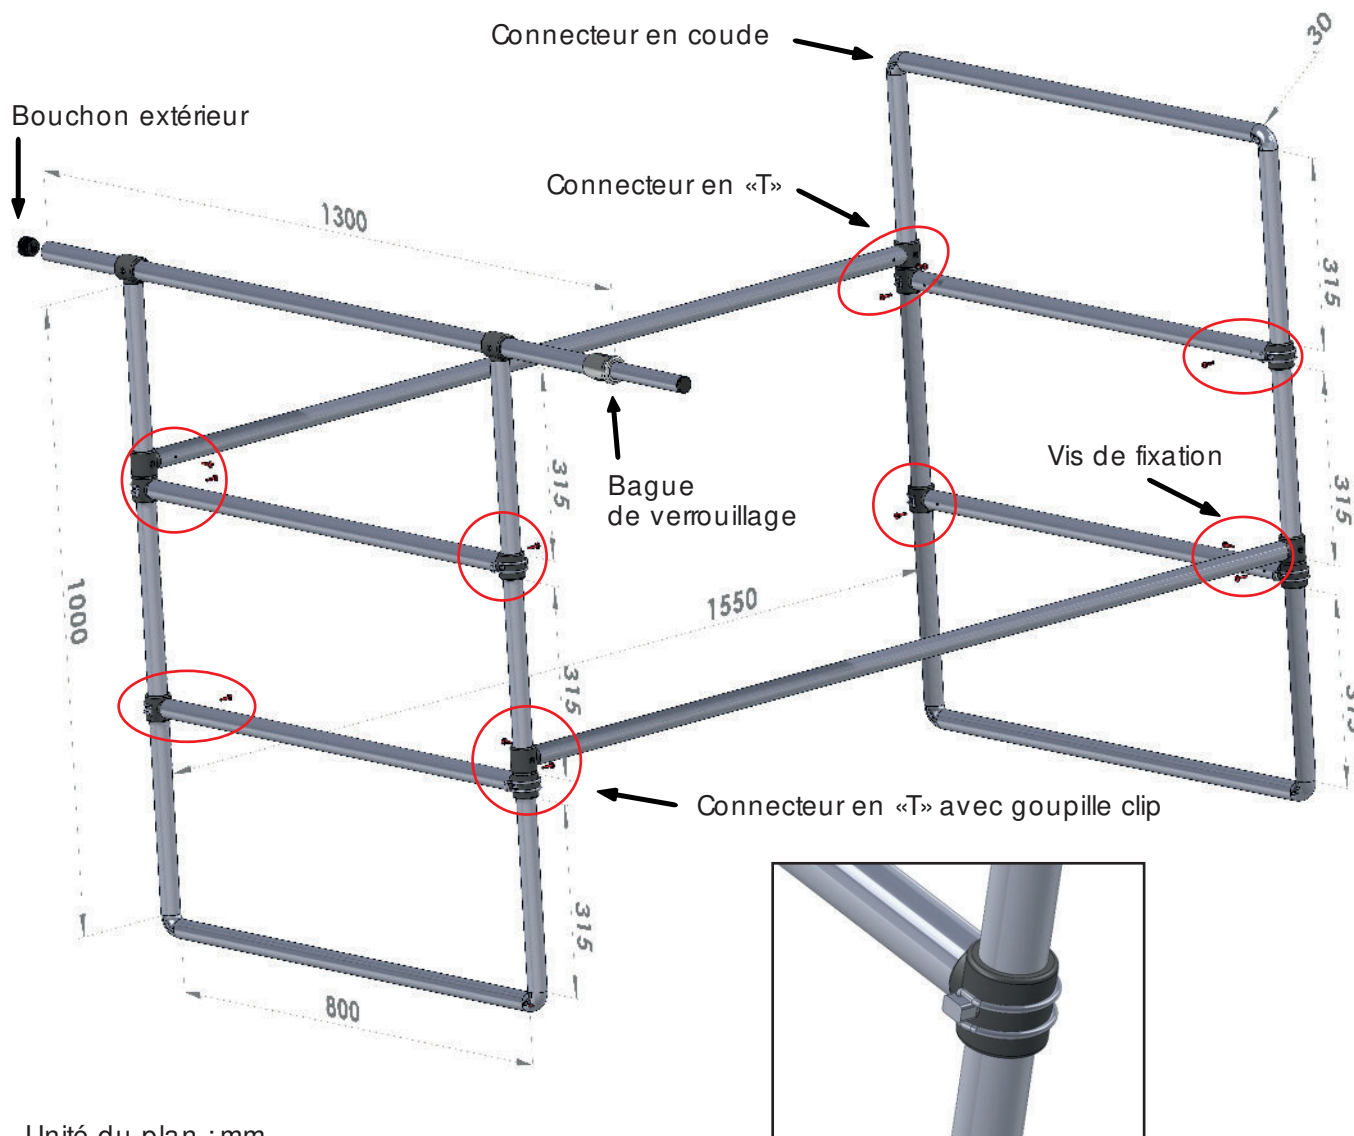

KIT AMENAGEMENT DE FOURGON FIXE

REFERENCE 699353

Liste des produits utilisés :

- Tube Ø30 mm - Longueur 1.55 m X 2
- Tube Ø30 mm - Longueur 1.30 m X 1
- Tube Ø30 mm - Longueur 1.00 m X 4
- Tube Ø30 mm - Longueur 0.80 m X 7
- Tube Ø26 mm perçé - 0.70 m X 1
- Connecteur en coude X 6
- Connecteur en «T» X 14
- Goupille Clip X 8
- Bague de verrouillage Ø30 mm X 1
(déjà fixée sur tube Ø30 mm - Longueur 1.30 m)
- Bouchon extérieur Ø30 mm X 1
(à monter sur tube Ø30 mm - Longueur 1.30 m)
- Vis de fixation X 12